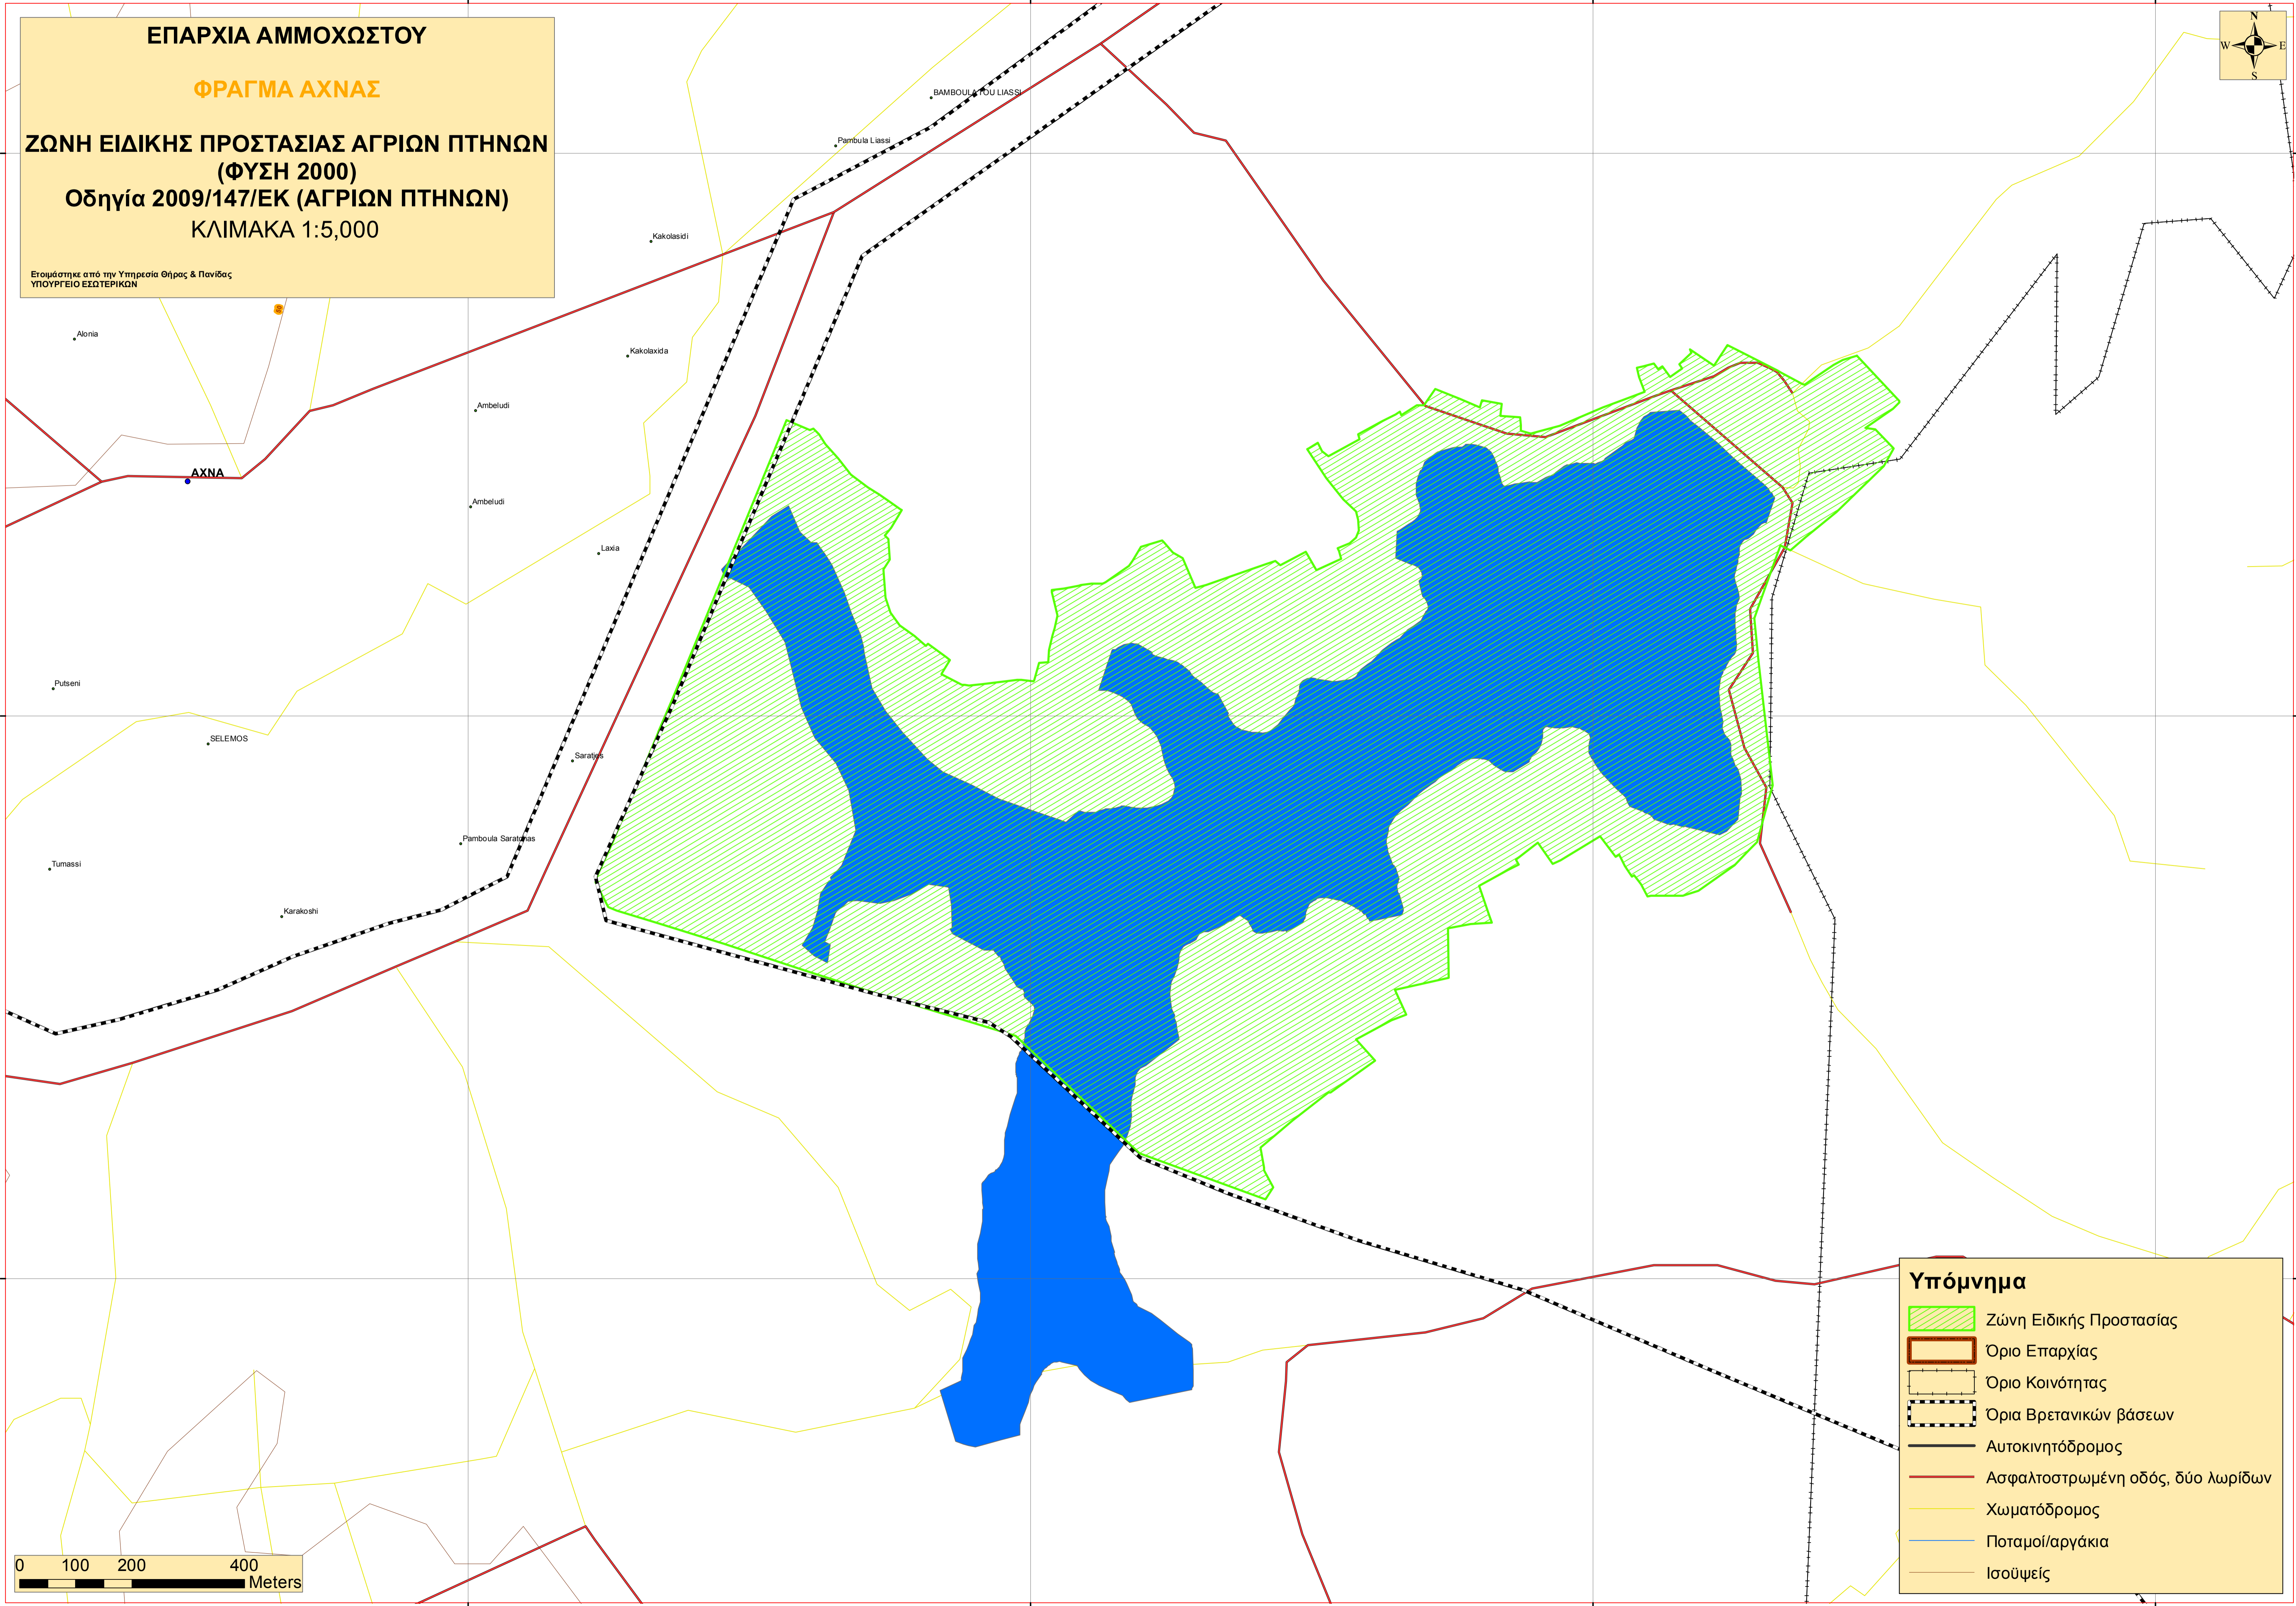

ΕΠΑΡΧΙΑ ΑΜΜΟΧΩΣΤΟΥ

ΦΡΑΓΜΑ ΑΧΝΑΣ

ΖΩΝΗ ΕΙΔΙΚΗΣ ΠΡΟΣΤΑΣΙΑΣ ΑΓΡΙΩΝ ΠΤΗΝΩΝ
(ΦΥΣΗ 2000)
Οδηγία 2009/147/ΕΚ (ΑΓΡΙΩΝ ΠΤΗΝΩΝ)
ΚΛΙΜΑΚΑ 1:5,000

Ετοιμάστηκε από την Υπηρεσία Θήρας & Πανίδας
ΥΠΟΥΡΓΕΙΟ ΕΣΩΤΕΡΙΚΩΝ

Υπόμνημα

- Ζώνη Ειδικής Προστασίας
- Όριο Επαρχίας
- Όριο Κοινότητας
- Όρια Βρετανικών βάσεων
- Αυτοκινητόδρομος
- Ασφαλτοστρωμένη οδός, δύο λωρίδων
- Χωματόδρομος
- Ποταμοί/αργάκια
- Ισούψεις